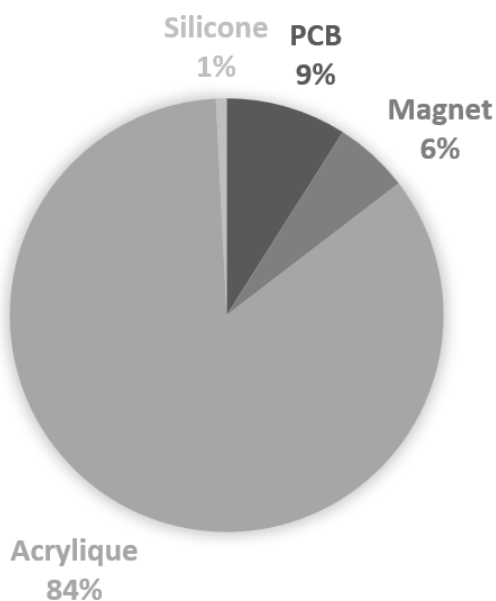

W29 - Chargeur 15W acrylique

Critères	Details	Score
Matériaux éco-responsables	N/A	0
Certification environnementale	FSC et/ou GRS	5
Transport	Avion	0
Packaging recyclé	Coffret cadeau en carton recyclé	5
Audit social	BSCI/SEDEX/TÜV	4
Pays d'origine	Chine	0
Fin de vie	Recyclable à plus de 50%	5
Marquage éco-responsable	Gravure laser	5
		Total 24/40